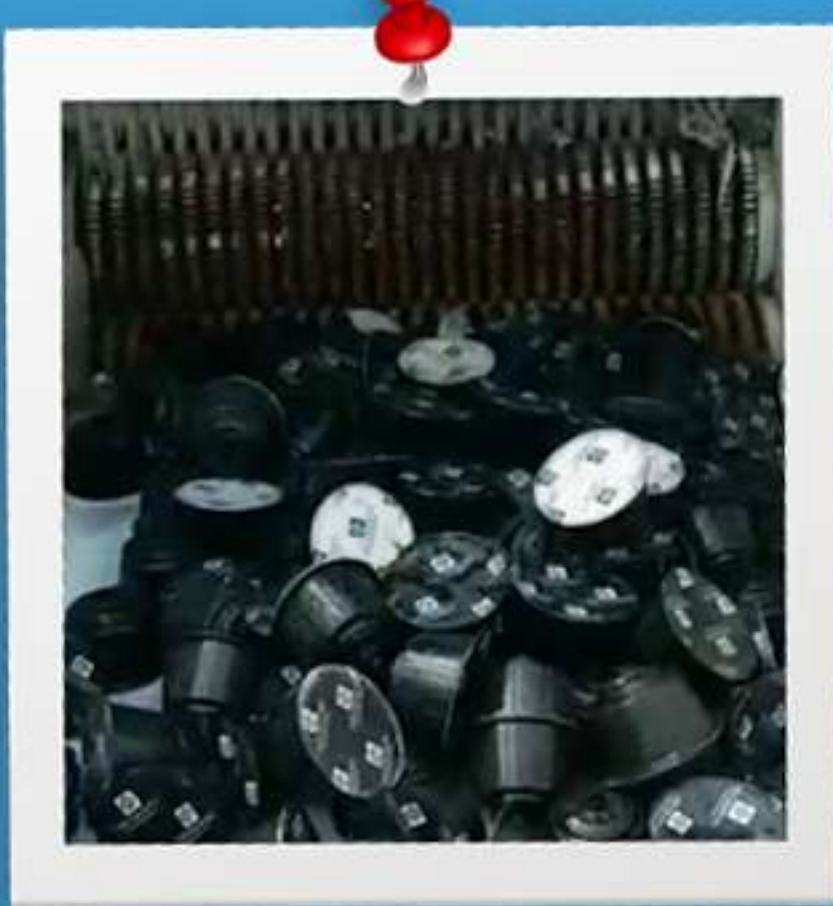

¿COMO PODER UNIRTE A ESTE ESFUERZO POR EL PLANETA?

PROCESO DE RECICLAJE

Café Punta del Cielo® con la finalidad de ayudar a nuestro medio ambiente y en colaboración con dos empresas mexicanas, realiza el proceso de reciclaje con el objetivo de transformar los residuos a un producto final que permitan generar un impacto positivo a nuestro planeta. En alianza con nuestros consumidores, se realiza la recuperación de las cápsulas Punta del Cielo® reciclables que serán llevadas a nuestros centros de recolección. ¡Por favor únete con nosotros a esta causa!

PROCESO DE DEGRADACIÓN MEDIANTE COMPOSTAJE INDUSTRIAL

Trituración o desgarre de las cápsulas

Secado de las cápsulas

Cernido de las cápsulas se realiza la separación de los residuos sólidos reciclables y desecho orgánico

Lavado de los residuos

Transformación en un producto terminado que es una maceta

RECAUDACIÓN DE CÁPSULAS RECICLABLES

Ubica tu tienda Café Punta del Cielo® (CPC) más cercana y llévanos tus cápsulas reciclables o envía un mensaje de WhatsApp al 5510284720 para asesorarte en la recolección.